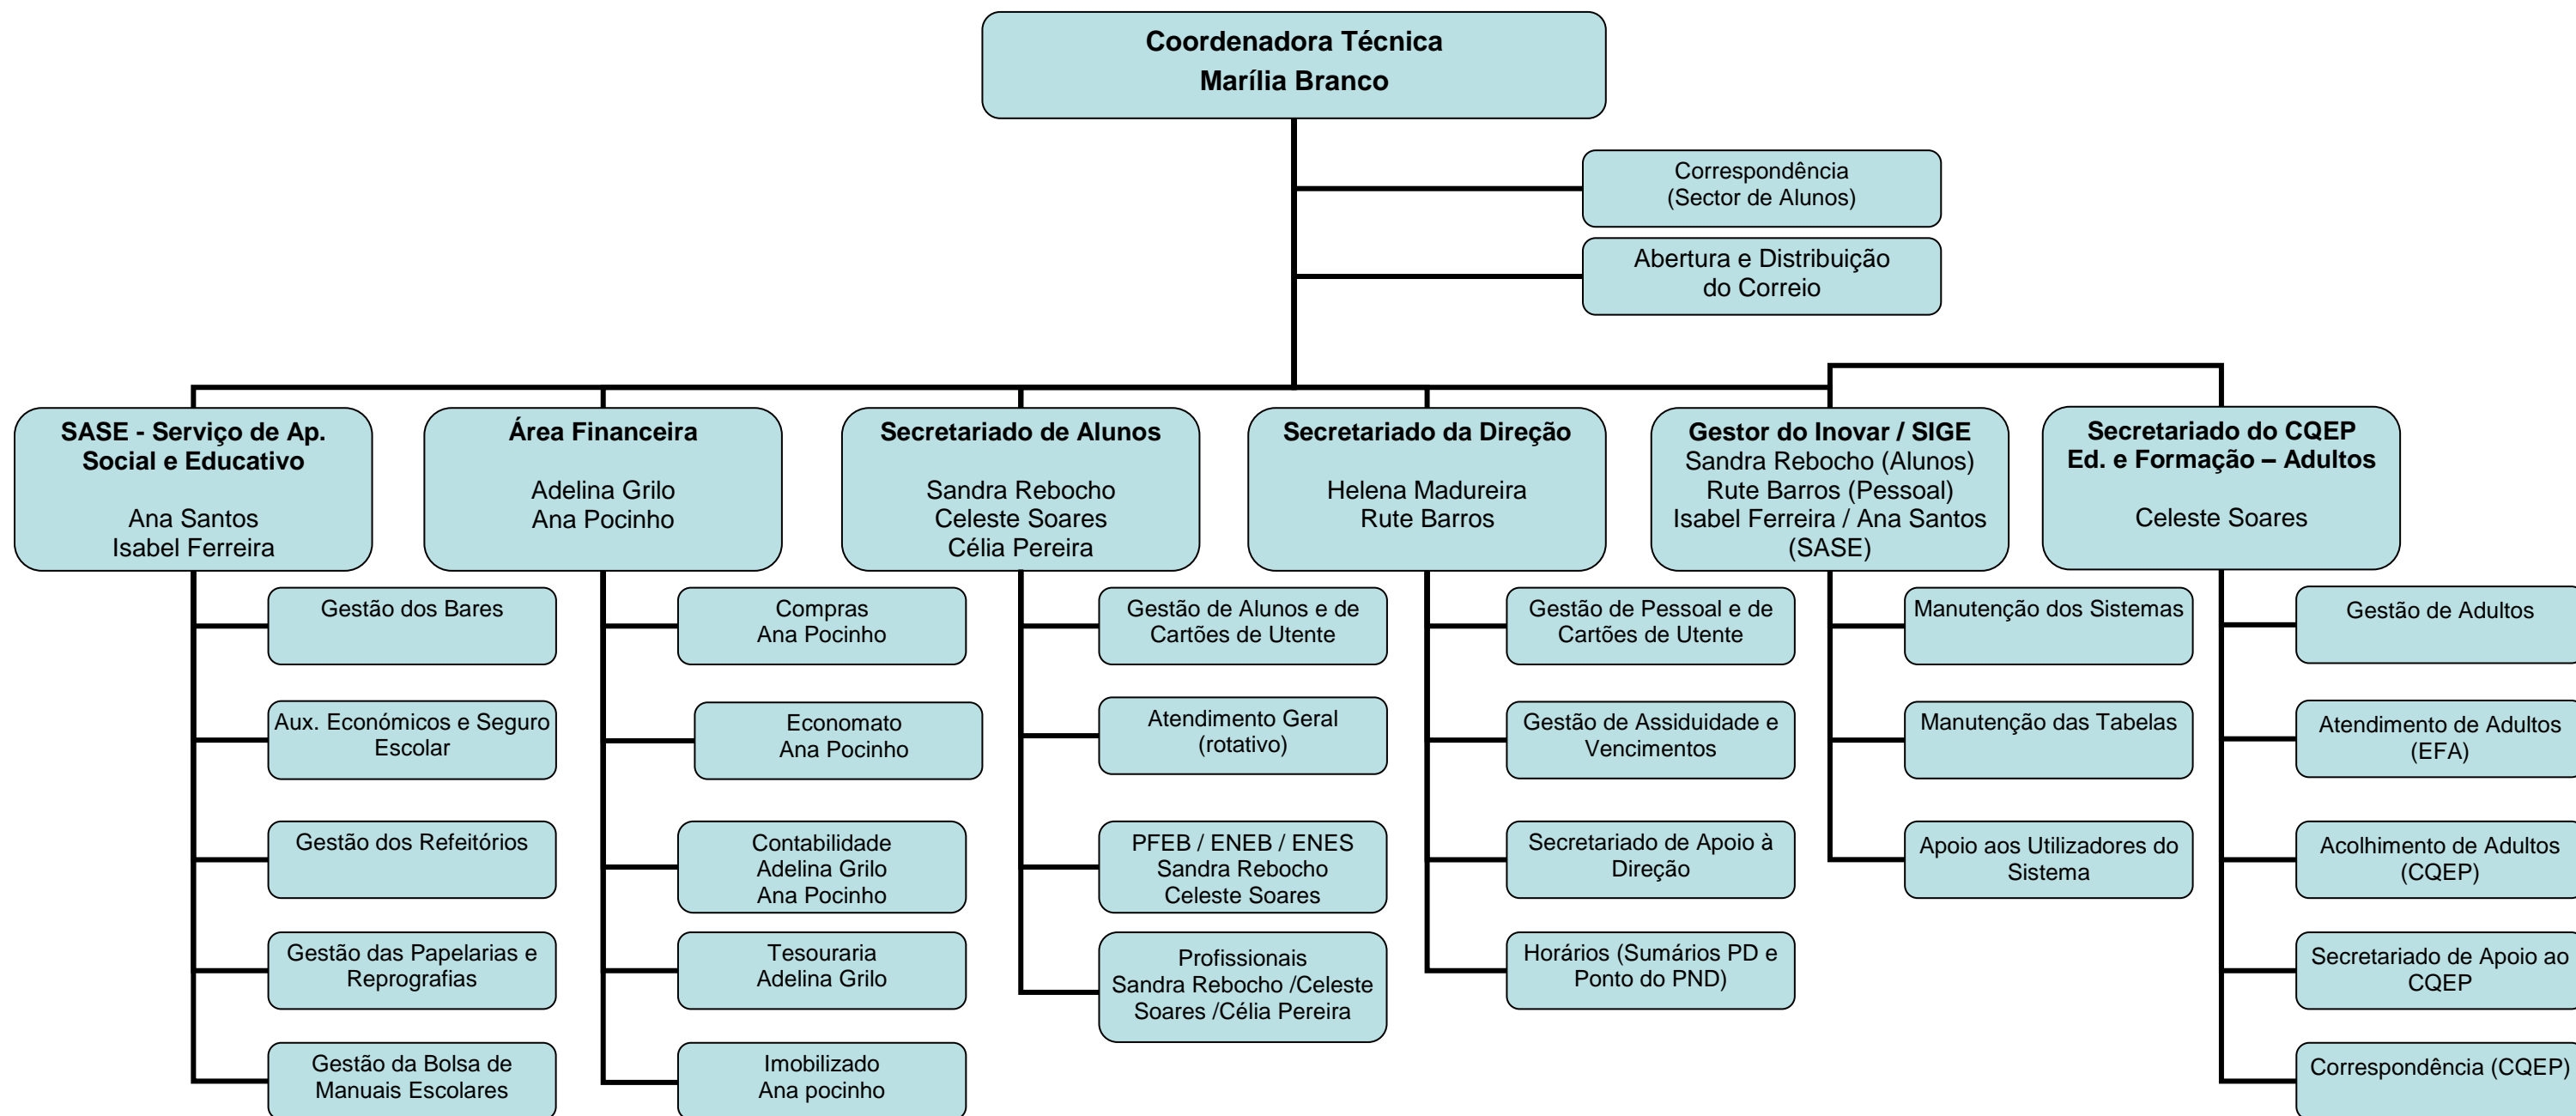

Organograma dos Serviços de Administração Escolar

(Revisão de julho de 2015)

Coordenadoras de Área					
Alunos	SASE	Área Financeira	Secretariado da Direção / Pessoal	Inovar/SIGE	CQEP / Adultos
Sandra Rebocho	Ana Santos	Adelina Grilo	Helena Madureira / Rute Barros	Sandra Rebocho / Rute Barros	Celeste Soares